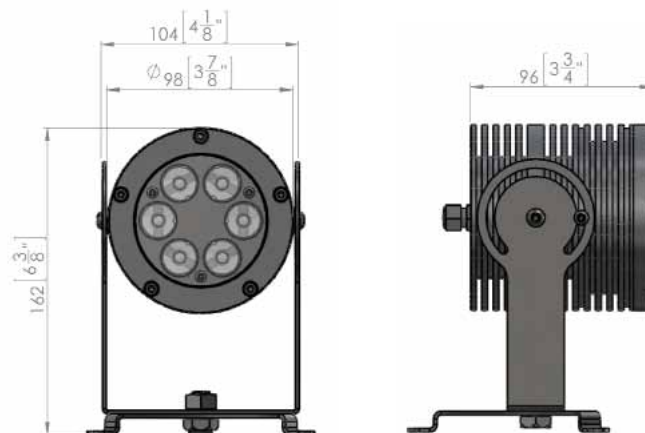

Spot-ART 6 LED 1W

bronze outdoor
IP68 **IP66** **CE** **III**

Spot-ART 6 LED is powered with 6 high brightness 1.2W LED. The beam is available in any kind of colors, white from 3000°K to 5500°K or RGB.

This spotlight is perfect for emphasizing all types of objects or architectural details such as statues, decorations, or for general lighting. It is also perfect for showcase or shop windows.

It is used for indoor and outdoor lighting.

Ledlite Architectural Spot-ART 6 LED is controllable and programmable with LEDTOLITE Control Dynamic DMX512.

Also available in Led «3W» : consult us

Le Spot-ART 6 LED est équipé de 6 LED 1,2W très haute luminosité. Le faisceau du Spot-ART 6 LED est disponible dans toutes les teintes fixes de blanc de 3000°K à 5500°K, et de couleurs ainsi qu'en RGB.

Body : **solid aluminum**
 Lens : **tempered glass lens 10 mm**
 Beam : **12°, 30°, 50°**
 LED : **high brightness 1,2 W (also available in LED 3W)**
 Power supply : **see typical diagram below**
 Operating temperature : **from -20°C to +70°C**
 Brackets : **adjustable inox bracket**
 Finishing : **marine grade / natural anodized**
 Dimensions : **6,38" x 3,86" x 3,78"**
 Lifetime expectancy : **80,000 hours**
 Cooling system : **natural convection**
 Security : **automatic thermic protection over +70°C**

Corps : **aluminium massif**
 Vasque : **verre trempé épaisseur 10 mm**
 Angle d'ouverture : **12°, 30°, 50°**
 LED : **haute luminosité 1,2 W (disponible en 3W)**
 Alimentation : **voir schéma de connection ci-dessous**
 Température d'utilisation : **de -20°C à +70°C**
 Fixation : **fixation en inox réglable**
 Finition : **résistant à l'environnement salin / anodisation naturelle**
 Dimensions : **162 mm x 98 mm x 96 mm**
 Durée de vie : **80 000 heures**
 Refroidissement : **convection naturelle**
 Sécurité : **protection thermique automatique au dessus de 70°C**