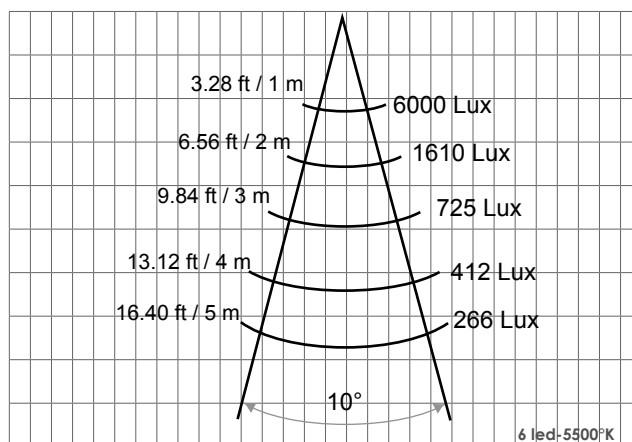

+ Photometric / photométrie

Curve realized outside laboratory condition
courbe réalisée hors conditions de laboratoire

+ Associated products / produits associés

	page
330 002 (1 to 8 LED 1W / 1 à 8 leds 1W)	[104]
330 007 (Power supply / Alim-driver)	[108]
A4CT24CAX03 (3 ways / 3 voies)	[109]
A4CT24CAX12 (12 ways / 12 voies)	[108]