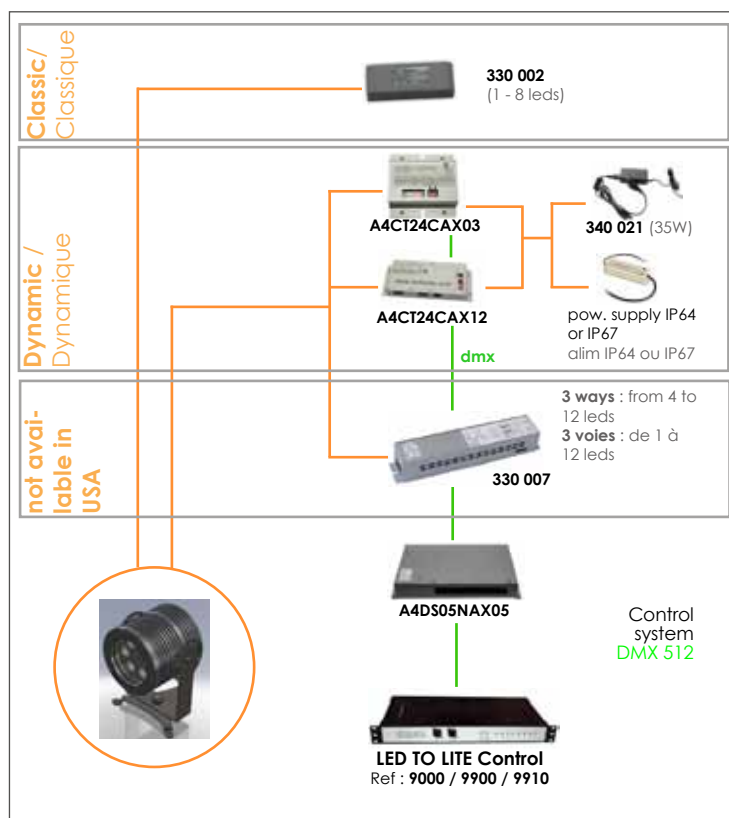

+ Connection / connexion